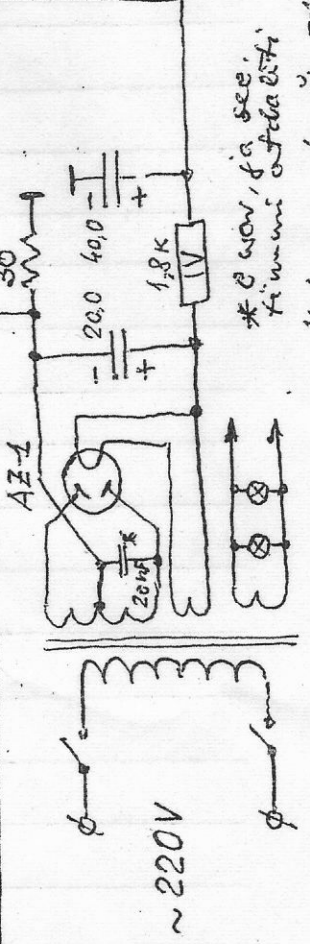

A/S "ÄRE" - "MENUETS" # 9001 (Igrauņa 38/59g.)

Standarda Spoles

Sepeji Variants  
ar EF-9 un EBF-1  
ka PHILIPS 12A-14

Fa prazigi arjas un  
otc. Kondensatoru  
PHILIPAM var noteik  
indikatora

dati. var droshinat!

St.fr. 128/118 KHZ

C1	C2	C3
12A-14-26	40PF	680PF
12A-32	50PF	94PF

Spoles pēc PHILIPS 12A-14  
195. l.p. VI. sēj.