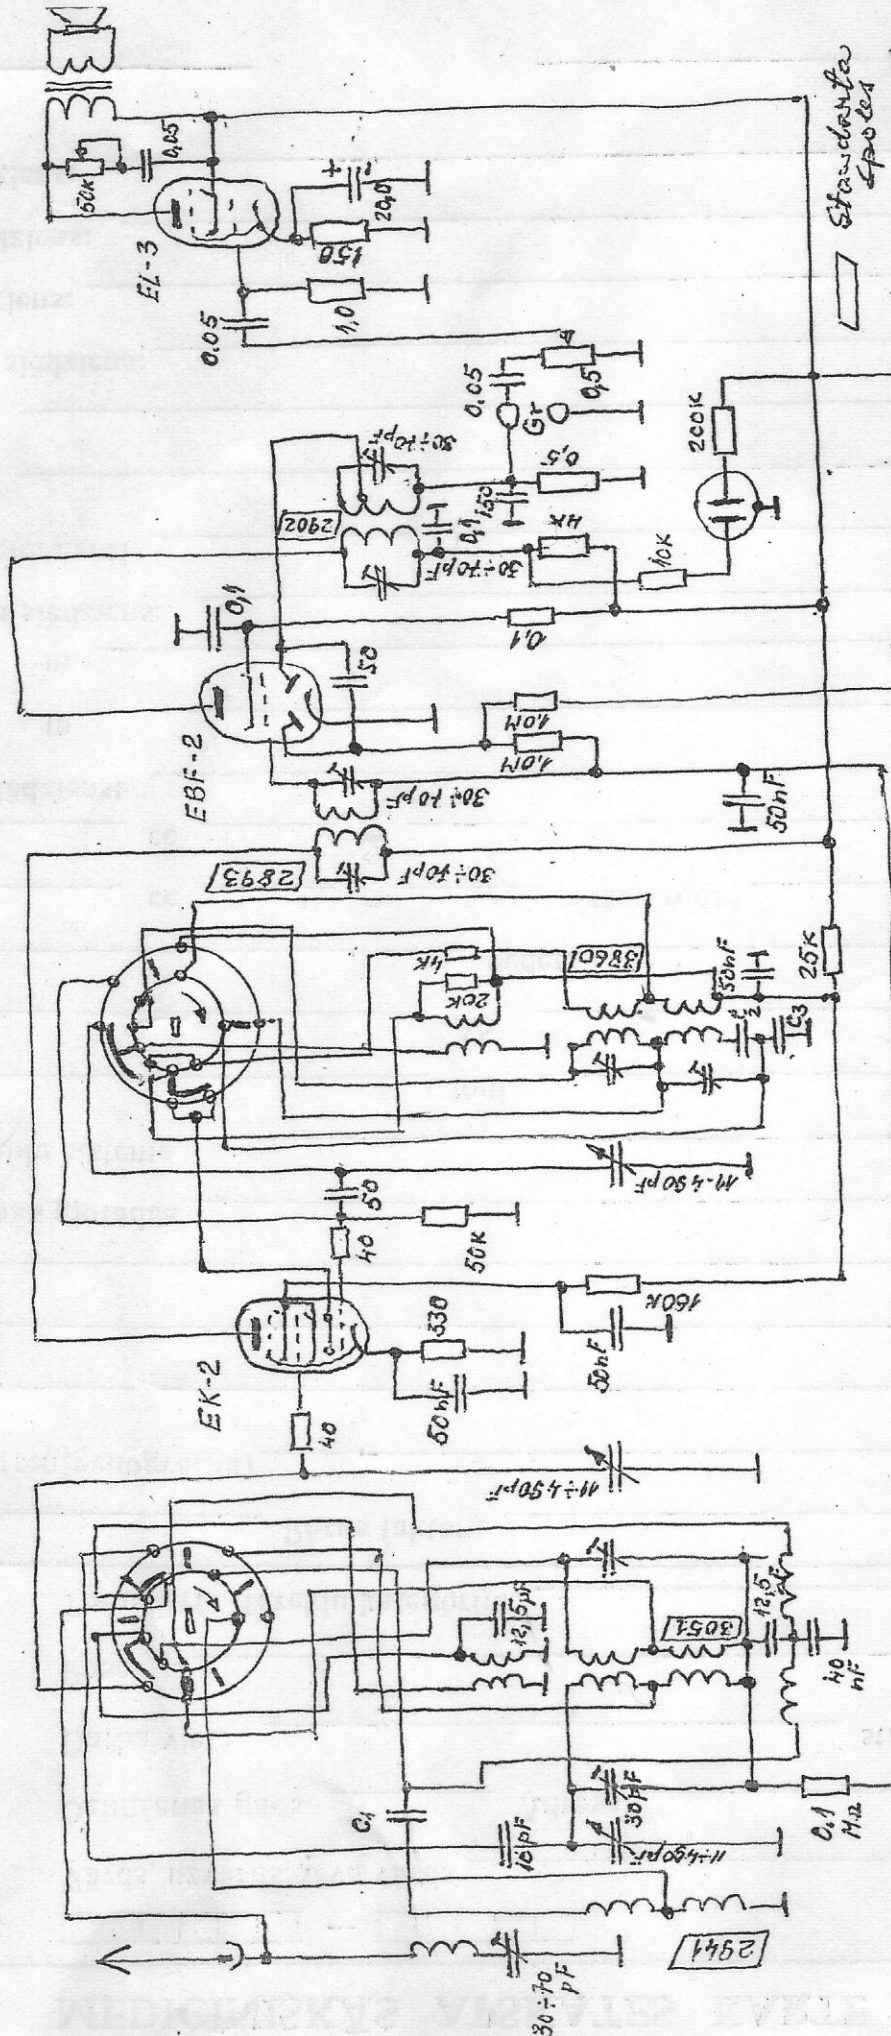

A/S "ÄRE" - "MENUETS" # 9001 (Igrauņa 38/59g.)

Standarda Spoles

Sepeji Variants  
ar EF-9 un EBF-1  
ka PHILIPS 12A-14

Fa prazigi arjas un  
otc. Kondensatoru  
PHILIPAM var noteik  
indikatora

dati. var droshinat!

St.fr. 128/118 KHZ

C1	C2	C3
12A-14-26	40PF	680PF
12A-32	50PF	94PF

Spoles pēc PHILIPS 12A-14  
195. l.p. VI. sēj.