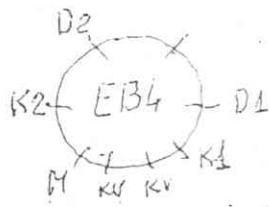

višņu slēga kontakšu stāvokļi

Starpfrekvence 469

Skalas apgaismošana, diapazona spuldzes un slēgu indikatoris.

- 11 MHz
- 
- 22 MHz
- 
- 22 MHz
- 
- 11 MHz
- 

32	33	34	35	36	37	38	39	40	41
9	10	11	12	13	14	15	16	17	18

Starpfrekvence 469 kc/s.

**VEFLUX M**  
1939. 13. v.

Skalas apgaismošana, diapazona spuldzes un slēgā indikator.

# VEFLUX M707

1939. 13. v.

1940. g.

JK 2064

469 kc/s.