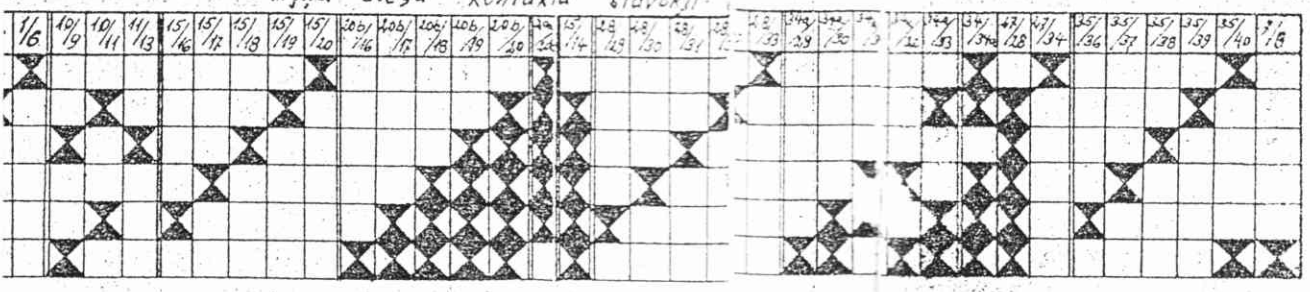

višņu slēga kontakšu stāvokļi

Starpfrekvence 469

Skalas apgaismošana, diapazona spuldzes un slēgu indikatoris.

- 11 MHz
- 
- 22 MHz
- 
- 22 MHz
- 
- 11 MHz
- 

32	33	34	35	36	37	38	39	40	41
9	10	11	12	13	14	15	16	17	18

# VEFLUX M707

1939. 13. v.

1940. g.

JK 2064

469 kc/s.