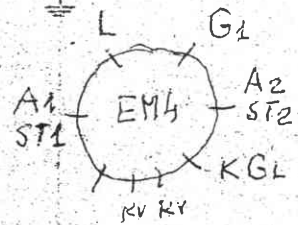

višņu slēga kontakšu stāvokļi

Starpfrekvence 469

Skalas apgaismošana, diapazona spuldzes un slēgu indikatoris.

- 11 MHz
- 
- 22 MHz
- 
- 22 MHz
- 
- 11 MHz
- 

32	33	34	35	36	37	38	39	40	41
9	10	11	12	13	14	15	16	17	18