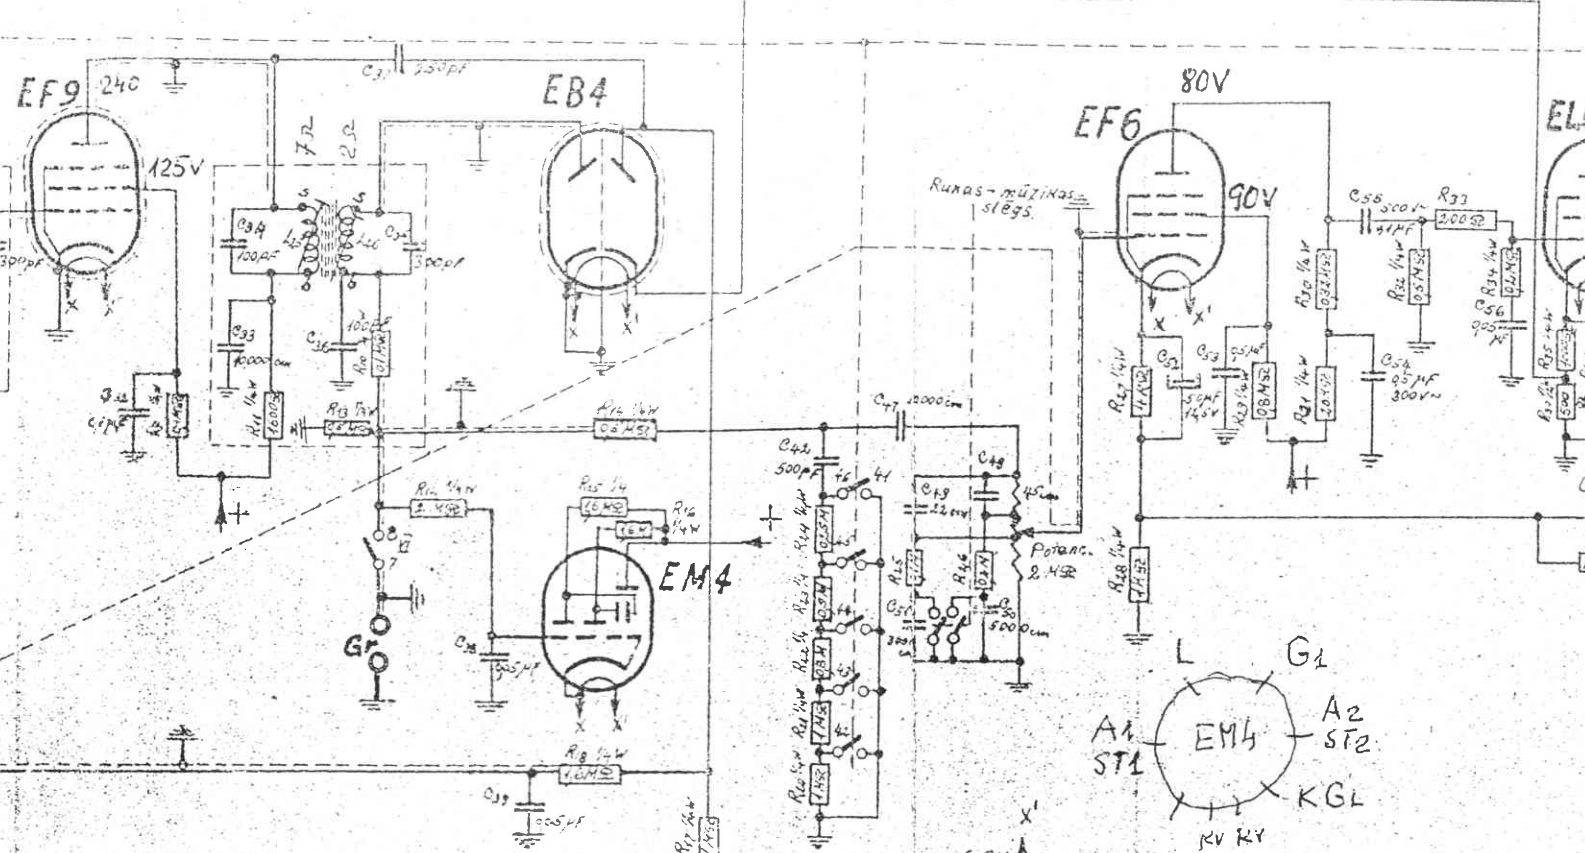

višņu slēga kontakšu stāvokļi

Starpfrekvence 469

Skalas apgaismošana, diapazona spuldzes un slēgu indikatoris.

- 11 MHz
- 
- 22 MHz
- 
- 22 MHz
- 
- 11 MHz
- 

32	33	34	35	36	37	38	39	40	41
9	10	11	12	13	14	15	16	17	18

Starpfrekvence 469 kc/s.

**VEFLUX M**  
1939. 13. v.

Skalas apgaismošana, diapazona spuldzes un slēgā indikator.

# VEFLUX M707

1939. 13. v.

1940. g.

JK 2064

469 kc/s.