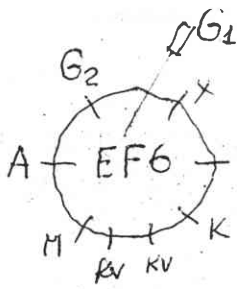

višņu slēga kontakšu stāvokļi

Starpfrekvence 469

Skalas apgaismošana, diapazona spuldzes un slēgu indikatoris.

- 11 MHz
- 
- 22 MHz
- 
- 22 MHz
- 
- 11 MHz
- 

32	33	34	35	36	37	38	39	40	41
9	10	11	12	13	14	15	16	17	18

Starpfrekvence 469 kc/s.

**VEFLUX M**  
1939. 13. v.

Skalas apgaismošana, diapazona spuldzes un slēgā indikator.

# VEFLUX M707

1939. 13. v.

1940. g.

JK 2064

469 kc/s.