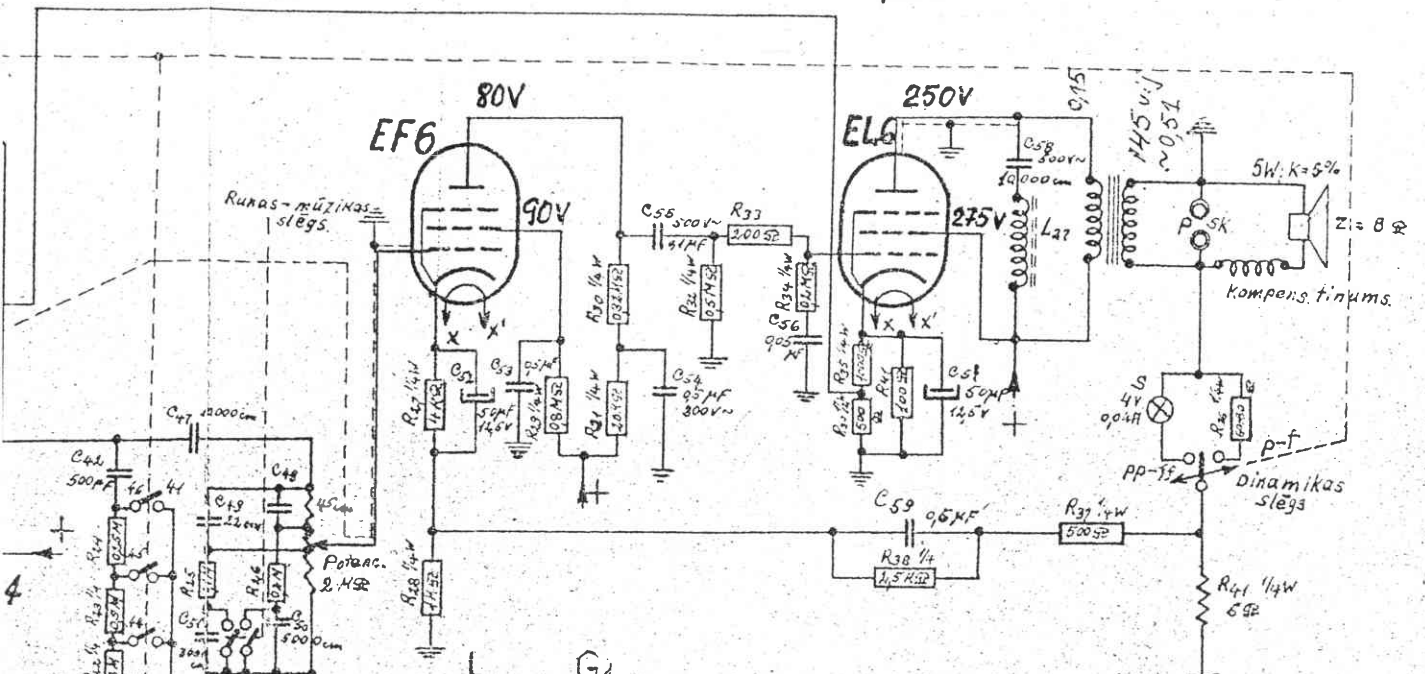

višņu slēga kontakšu stāvokļi

Starpfrekvence 469

Skalas apgaismošana, diapazona spuldzes un slēgu indikatoris.

- 11 MHz
- 
- 22 MHz
- 
- 22 MHz
- 
- 11 MHz
- 

32	33	34	35	36	37	38	39	40	41
9	10	11	12	13	14	15	16	17	18

Starpfrekvence 469 kc/s.

**VEFLUX M**  
1939. 13. v.

Skalas apgaismošana, diapazona spuldzes un slēgā indikator.

# VEFLUX M707

1939. 13. v.

1940. g.

JK 2064

469 kc/s.