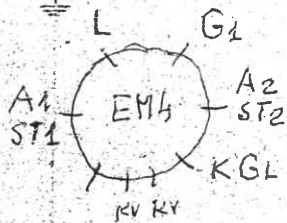

višņu slēga kontakšu stāvokļi

Starpfrekvence 469

Skalas apgaismošana, diapazona spuldzes un slēgu indikatoris.

- 11 MHz
- 
- 22 MHz
- 
- 22 MHz
- 
- 11 MHz
- 

32	33	34	35	36	37	38	39	40	41
9	10	11	12	13	14	15	16	17	18

Starpfrekvence 469 kc/s.

**VEFLUX M**  
1939. 13. v.

Skalas apgaismošana, diapazona spuldzes un slēgā indikator.

# VEFLUX M707

1939. 13. v.

1940. g.

JK 2064

469 kc/s.