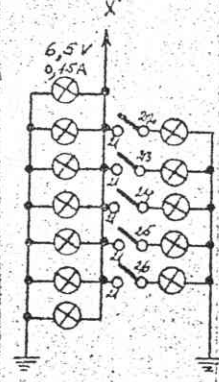

višņu slēga kontakšu stāvokļi

Starpfrekvence 469

Skalas apgaismošana, diapazona spuldzes un slēgu indikatoris.

- 11 MHz
- 
- 22 MHz
- 
- 22 MHz
- 
- 11 MHz
- 

32	33	34	35	36	37	38	39	40	41
9	10	11	12	13	14	15	16	17	18

# VEFLUX M707

1939. 13. v.

1940. g.

JK 2064

469 kc/s.