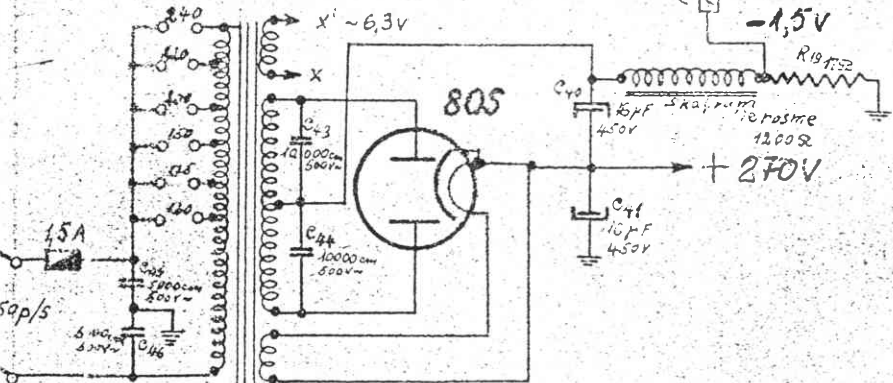

Skalas apgaismošana, diapazona spuldzes un slēgu indikatoris.

- 11 MHz
- ○
- 22 MHz
- ○
- 22 MHz
- ○
- 11 MHz
- ○

32	33	34	35	36	37	38	39	40	41
9	10	11	12	13	14	15	16	17	18

Starpfrekvence 469 kc/s.

VEFLUX M
1939. 13. v.