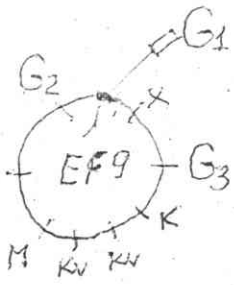

višņu slēga kontakšu stāvokļi

Starpfrekvence 469

Skalas apgaismošana, diapazona spuldzes un slēgu indikatoris.

- 11 MHz
- 
- 22 MHz
- 
- 22 MHz
- 
- 11 MHz
- 

32	33	34	35	36	37	38	39	40	41
9	10	11	12	13	14	15	16	17	18

Starpfrekvence 469 kc/s.

**VEFLUX M**  
1939. 13. v.

Skalas apgaismošana, diapazona spuldzes un slēgā indikator.

# VEFLUX M707

1939. 13. v.

1940. g.

JK 2064

469 kc/s.