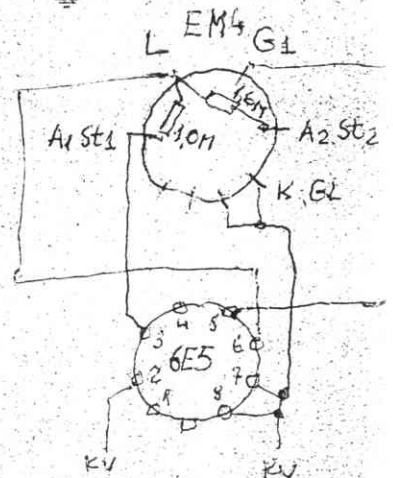

višņu slēga kontakšu stāvokļi

Starpfrekvence 469

Skalas apgaismošana, diapazona spuldzes un slēgu indikatoris.

- 11 MHz
- 
- 22 MHz
- 
- 22 MHz
- 
- 11 MHz
- 

32	33	34	35	36	37	38	39	40	41
9	10	11	12	13	14	15	16	17	18

Starpfrekvence 469 kc/s.

**VEFLUX M**  
1939. 13. v.

Skalas apgaismošana, diapazona spuldzes un slēgā indikator.

# VEFLUX M707

1939. 13. v.

1940. g.

JK 2064

469 kc/s.