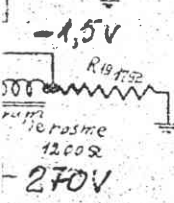

višņu slēga kontakšu stāvokļi

Starpfrekvence 469

Skalas apgaismošana, diapazona spuldzes un slēgu indikatoris.

- 11 MHz
- 
- 22 MHz
- 
- 22 MHz
- 
- 11 MHz
- 

32	33	34	35	36	37	38	39	40	41
9	10	11	12	13	14	15	16	17	18

Starpfrekvence 469 kc/s.

**VEFLUX M**  
1939. 13. v.

Skalas apgaismošana, diapazona spuldzes un slēgā indikator.

# VEFLUX M707

1939. 13. v.

1940. g.

JK 2064

469 kc/s.