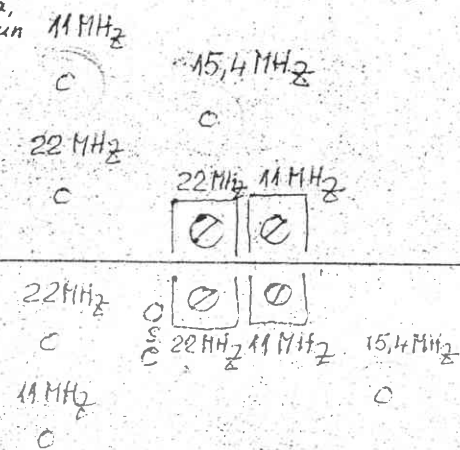

višņu slēga kontakšu stāvokļi

Starpfrekvence 469

Skalas apgaismošana, diapazona spuldzes un slēgu indikatoris.

- 11 MHz
- 
- 22 MHz
- 
- 22 MHz
- 
- 11 MHz
- 

32	33	34	35	36	37	38	39	40	41
9	10	11	12	13	14	15	16	17	18

Starpfrekvence 469 kc/s.

**VEFLUX M**  
1939. 13. v.

Skalas apgaismošana, diapazona spuldzes un slēgā indikator.

# VEFLUX M707

1939. 13. v.

1940. g.

JK 2064

469 kc/s.