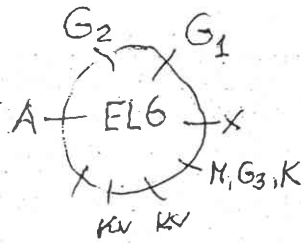

višņu slēga kontakšu stāvokļi

Starpfrekvence 469

Skalas apgaismošana, diapazona spuldzes un slēgu indikatoris.

- 11 MHz
- 
- 22 MHz
- 
- 22 MHz
- 
- 11 MHz
- 

32	33	34	35	36	37	38	39	40	41
9	10	11	12	13	14	15	16	17	18

Starpfrekvence 469 kc/s.

**VEFLUX M**  
1939. 13. v.

Skalas apgaismošana, diapazona spuldzes un slēgā indikator.

# VEFLUX M707

1939. 13. v.

1940. g.

JK 2064

469 kc/s.