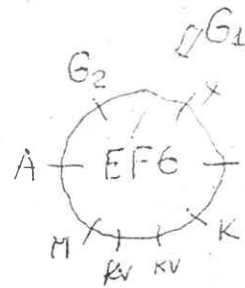

Skalas apgaismošana, diapazona spuldzes un slēgu indikatoris.

- 11 MHz
- ○
- 22 MHz
- ○
- 22 MHz
- ○
- 11 MHz
- ○

32	33	34	35	36	37	38	39	40	41
9	10	11	12	13	14	15	16	17	18

Starpfrekvence 469 kc/s.

VEFLUX M
1939. 13. v.